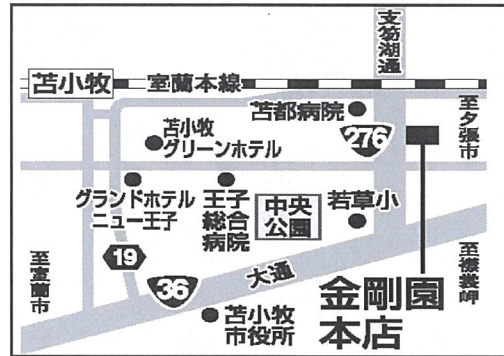

日時 2026年6月18日(木) 14時半～

○ 交流会 「鹿児島サンロイヤルホテル」

住所 鹿児島市与次郎1-8-10
電話 099-253-2020

○ 懇親会 「焼肉なべしま 与次郎本店」

住所 鹿児島市与次郎1-9-53
電話 099-255-8929

関西・交流会場

日時 2026年7月1日(水) 14時半～

○ 交流会 「TKPガーデンシティプレミアム心齋橋」
※前回とは別会場ですのでご注意ください

住所 大阪府大阪市中央区南船場 4-3-2
ゼント心齋橋 3F
電話 06-6121-5047

○ 懇親会 「但馬屋 心齋橋店」

住所 大阪府大阪市中央区西心齋橋 1-3-3
オー・エム・ホテル日航ビル B2
電話 06-6281-1129

北海道・交流会場

日時 2026年7月7日(火) 14時半～

○ 交流会 「苫小牧市文化交流センター」
(アイビープラザ)

住所 北海道苫小牧市本町 1-6-1
電話 0144-33-8131

○ 懇親会 「金剛園 本店」

住所 苫小牧市新中野町 3丁目 9-6
電話 0144-34-2828

東京・交流会場

日時 2026年7月22日(水) 14時～

○ 交流会 「快・決いい会議室 HALL A」

住所 東京都新宿区歌舞伎町 2-4-10
KDX 東新宿ビル 3F
電話 0120-019-484

○ 懇親会 「叙々苑 游玄亭新宿」

住所 東京都新宿区歌舞伎町 1-10-7
叙々苑ビル
電話 03-5285-0089