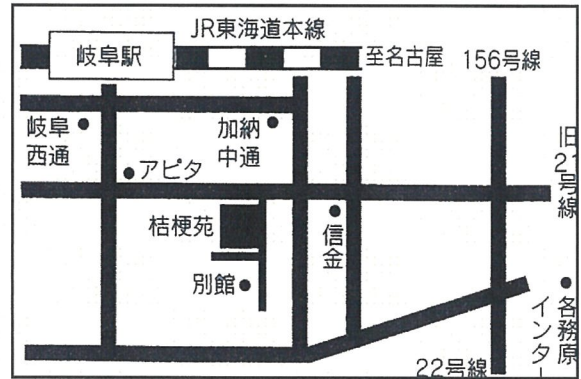

会場案内図

中部・交流会場

日時 2026年6月9日(火) 14時半～

○ 交流会 「じゅうろくプラザ」

住所 岐阜市橋本町1-10-11
電話 058-262-0150

○ 懇親会 「桔梗苑 本店」

住所 岐阜県岐阜市加納矢場町2-29
電話 058-272-1881

九州・交流会場

日時 2026年6月18日(木) 14時半～

○ 交流会 「鹿児島サンロイヤルホテル」

住所 鹿児島市与次郎1-8-10
電話 099-253-2020

○ 懇親会 「焼肉なべしま 与次郎本店」

住所 鹿児島市与次郎1-9-53
電話 099-255-8929

関西・交流会場

日時 2026年7月1日(水) 14時半～

○ 交流会 「TKPガーデンシティプレミアム心齋橋」
※前回とは別会場ですのでご注意ください