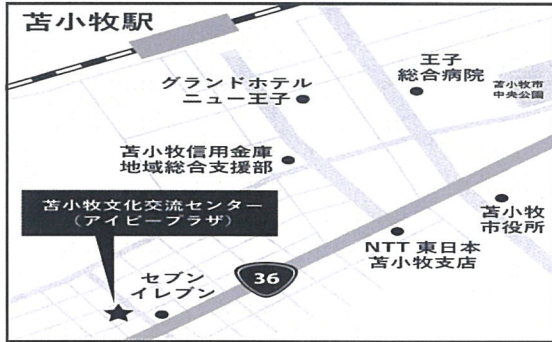

日時 2026年6月18日(木) 14時半～

○ 交流会 「鹿児島サンロイヤルホテル」

住所 鹿児島市与次郎1-8-10
電話 099-253-2020

○ 懇親会 「焼肉なべしま 与次郎本店」

住所 鹿児島市与次郎1-9-53
電話 099-255-8929

関西・交流会場

日時 2026年7月1日(水) 14時半～

○ 交流会 「TKPガーデンシティプレミアム心齋橋」
※前回とは別会場ですのでご注意ください

住所 大阪府大阪市中央区南船場 4-3-2
ゼント心齋橋 3F
電話 06-6121-5047

○ 懇親会 「但馬屋 心齋橋店」

住所 大阪府大阪市中央区西心齋橋 1-3-3
オー・エム・ホテル日航ビル B2
電話 06-6281-1129

北海道・交流会場

日時 2026年7月7日(火) 14時半～

○ 交流会 「苫小牧市文化交流センター」
(アイビープラザ)

住所 北海道苫小牧市本町 1-6-1
電話 0144-33-8131

○ 懇親会 「金剛園 本店」

住所 苫小牧市新中野町 3丁目 9-6
電話 0144-34-2828

東京・交流会場

日時 2026年7月22日(水) 14時～

○ 交流会 「快・決いい会議室 HALL A」

住所 東京都新宿区歌舞伎町 2-4-10
KDX 東新宿ビル 3F
電話 0120-019-484

○ 懇親会 「叙々苑 游玄亭新宿」

住所 東京都新宿区歌舞伎町 1-10-7
叙々苑ビル
電話 03-5285-0089