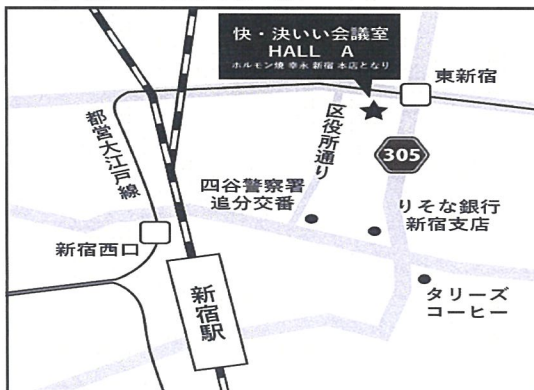

○ 懇親会 「金剛園 本店」

住所 苫小牧市新中野町 3丁目 9-6
電話 0144-34-2828

東京・交流会場

日時 2026年7月22日(水) 14時～

○ 交流会 「快・決いい会議室 HALL A」

住所 東京都新宿区歌舞伎町 2-4-10
KDX 東新宿ビル 3F
電話 0120-019-484

○ 懇親会 「叙々苑 游玄亭新宿」

住所 東京都新宿区歌舞伎町 1-10-7
叙々苑ビル
電話 03-5285-0089

2026年度地区交流会（夏期）

北海道地区 会場変更のご案内

「苫小牧市民文化センター」で開催予定の北海道地区交流会ですが、会場の都合により「苫小牧市民文化ホール」へ変更となりました。

当日はお間違えのないようにお越しく下さい。

2026年7月7日（火） 14:30～

「苫小牧市民文化ホール」

住所： 〒053-0018

北海道苫小牧市旭町3丁目3番3号