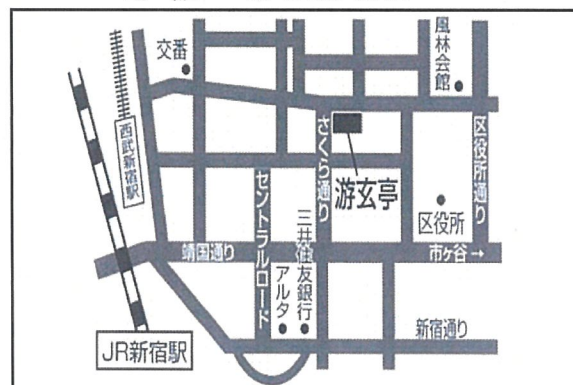

○ 懇親会 「金剛園 本店」

住所 苫小牧市新中野町 3丁目 9-6
電話 0144-34-2828

東京・交流会場

日時 2026年7月22日(水) 14時～

○ 交流会 「快・決いい会議室 HALL A」

住所 東京都新宿区歌舞伎町 2-4-10
KDX 東新宿ビル 3F
電話 0120-019-484

○ 懇親会 「叙々苑 游玄亭新宿」

住所 東京都新宿区歌舞伎町 1-10-7
叙々苑ビル
電話 03-5285-0089

2026年度地区交流会（夏期）

北海道地区 会場変更のご案内

「苫小牧市民文化センター」で開催予定の北海道地区交流会ですが、会場の都合により「苫小牧市民文化ホール」へ変更となりました。

当日はお間違えのないようにお越しく下さい。

2026年7月7日（火） 14:30～

「苫小牧市民文化ホール」

住所： 〒053-0018

北海道苫小牧市旭町3丁目3番3号