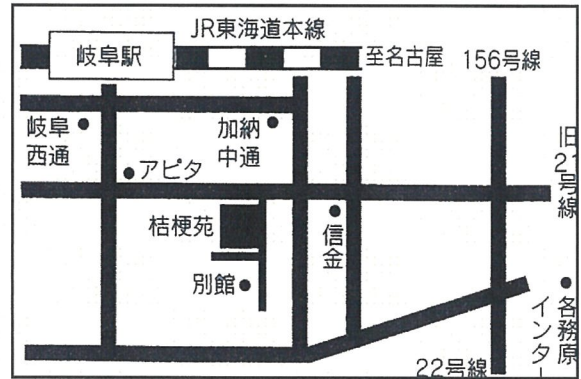

会場案内図

中部・交流会場

日時 2026年6月9日(火) 14時半～

○ 交流会 「じゅうろくプラザ」

住所 岐阜市橋本町1-10-11  
電話 058-262-0150

○ 懇親会 「桔梗苑 本店」

住所 岐阜県岐阜市加納矢場町2-29  
電話 058-272-1881

九州・交流会場

日時 2026年6月18日(木) 14時半～

○ 交流会 「鹿児島サンロイヤルホテル」

住所 鹿児島市与次郎1-8-10  
電話 099-253-2020

○ 懇親会 「焼肉なべしま 与次郎本店」

住所 鹿児島市与次郎1-9-53  
電話 099-255-8929

関西・交流会場

日時 2026年7月1日(水) 14時半～

○ 交流会 「TKPガーデンシティプレミアム心齋橋」  
※前回とは別会場ですのでご注意ください