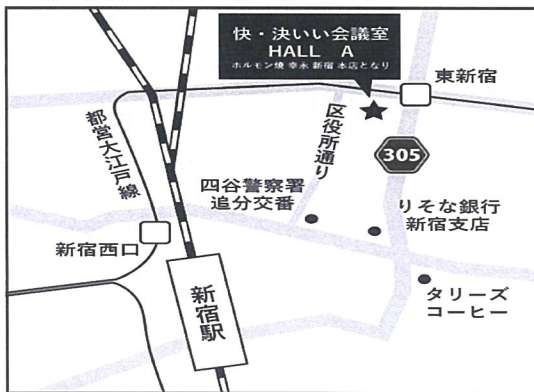

会場案内図

中部・交流会場

日時 2026年6月9日(火) 14時半～

○ 交流会 「じゅうろくプラザ」

住所 岐阜市橋本町1-10-11  
電話 058-262-0150

○ 懇親会 「桔梗苑 本店」

住所 岐阜県岐阜市加納矢場町2-29  
電話 058-272-1881

九州・交流会場

日時 2026年6月18日(木) 14時半～

○ 交流会 「鹿児島サンロイヤルホテル」

住所 鹿児島市与次郎1-8-10  
電話 099-253-2020

○ 懇親会 「焼肉なべしま 与次郎本店」

住所 鹿児島市与次郎1-9-53  
電話 099-255-8929

関西・交流会場

日時 2026年7月1日(水) 14時半～

○ 交流会 「TKPガーデンシティプレミアム心齋橋」  
※前回とは別会場ですのでご注意ください

○ 懇親会 「金剛園 本店」

住所 苫小牧市新中野町 3丁目 9-6  
電話 0144-34-2828

東京・交流会場

日時 2026年7月22日(水) 14時～

○ 交流会 「快・決いい会議室 HALL A」

住所 東京都新宿区歌舞伎町 2-4-10  
KDX 東新宿ビル 3F  
電話 0120-019-484

○ 懇親会 「叙々苑 游玄亭新宿」

住所 東京都新宿区歌舞伎町 1-10-7  
叙々苑ビル  
電話 03-5285-0089