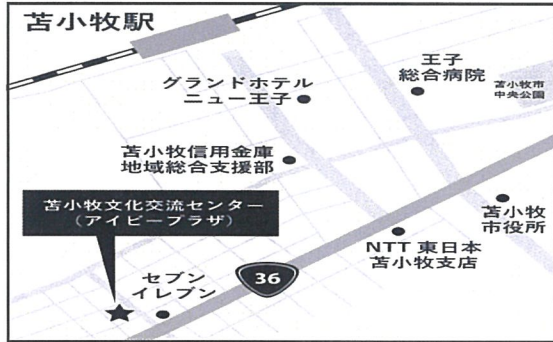

日時 2026年6月18日(木) 14時半～

○ 交流会 「鹿児島サンロイヤルホテル」

住所 鹿児島市与次郎1-8-10  
電話 099-253-2020

○ 懇親会 「焼肉なべしま 与次郎本店」

住所 鹿児島市与次郎1-9-53  
電話 099-255-8929

関西・交流会場

日時 2026年7月1日(水) 14時半～

○ 交流会 「TKPガーデンシティプレミアム心齋橋」  
※前回とは別会場ですのでご注意ください

住所 大阪府大阪市中央区南船場 4-3-2  
ゼント心齋橋 3F  
電話 06-6121-5047

○ 懇親会 「但馬屋 心齋橋店」

住所 大阪府大阪市中央区西心齋橋 1-3-3  
オー・エム・ホテル日航ビル B2  
電話 06-6281-1129

北海道・交流会場

日時 2026年7月7日(火) 14時半～

○ 交流会 「苫小牧市文化交流センター」  
(アイビープラザ)

住所 北海道苫小牧市本町 1-6-1  
電話 0144-33-8131

○ 懇親会 「金剛園 本店」

住所 苫小牧市新中野町 3丁目 9-6  
電話 0144-34-2828

東京・交流会場

日時 2026年7月22日(水) 14時～

○ 交流会 「快・決いい会議室 HALL A」

住所 東京都新宿区歌舞伎町 2-4-10  
KDX 東新宿ビル 3F  
電話 0120-019-484

○ 懇親会 「叙々苑 游玄亭新宿」

住所 東京都新宿区歌舞伎町 1-10-7  
叙々苑ビル  
電話 03-5285-0089