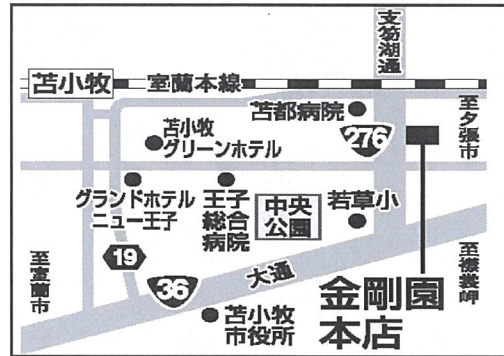

日時 2026年6月18日(木) 14時半～

○ 交流会 「鹿児島サンロイヤルホテル」

住所 鹿児島市与次郎1-8-10  
電話 099-253-2020

○ 懇親会 「焼肉なべしま 与次郎本店」

住所 鹿児島市与次郎1-9-53  
電話 099-255-8929

関西・交流会場

日時 2026年7月1日(水) 14時半～

○ 交流会 「TKPガーデンシティプレミアム心齋橋」  
※前回とは別会場ですのでご注意ください

住所 大阪府大阪市中央区南船場 4-3-2  
ゼント心齋橋 3F  
電話 06-6121-5047

○ 懇親会 「但馬屋 心齋橋店」

住所 大阪府大阪市中央区西心齋橋 1-3-3  
オー・エム・ホテル日航ビル B2  
電話 06-6281-1129

北海道・交流会場

日時 2026年7月7日(火) 14時半～

○ 交流会 「苫小牧市文化交流センター」  
(アイビープラザ)

住所 北海道苫小牧市本町 1-6-1  
電話 0144-33-8131

○ 懇親会 「金剛園 本店」

住所 苫小牧市新中野町 3丁目 9-6  
電話 0144-34-2828

東京・交流会場

日時 2026年7月22日(水) 14時～

○ 交流会 「快・決いい会議室 HALL A」

住所 東京都新宿区歌舞伎町 2-4-10  
KDX 東新宿ビル 3F  
電話 0120-019-484

○ 懇親会 「叙々苑 游玄亭新宿」

住所 東京都新宿区歌舞伎町 1-10-7  
叙々苑ビル  
電話 03-5285-0089