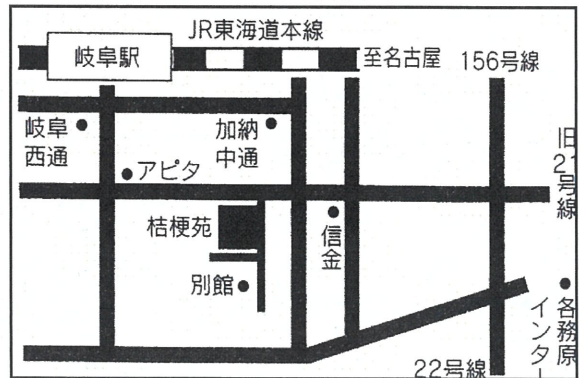

会場案内図

北海道・交流会場

日時 2024年6月4日(火) 14時半～

- 交流会 「TKPガーデンシティ札幌駅前」
住所 北海道札幌市中央区北2条西2-19
(アパホテル TKP 札幌駅前内)
電話 011-806-0051
- 懇親会 「叙々苑 札幌駅前店」
住所 北海道札幌市中央区北三条西3-1-44
ヒューリックスクエア札幌2F
電話 011-223-8989

中部・交流会場

日時 2024年6月10日(月) 14時半～

- 交流会 「じゅうろくプラザ」
住所 岐阜市橋本町1-10-11
電話 058-262-0150
- 懇親会 「桔梗苑 本店」
住所 岐阜県岐阜市加納矢場町2-29
電話 058-272-1881

九州・交流会場

日時 2024年6月20日(木) 14時半～

- 交流会 「鹿児島サンロイヤルホテル」
住所 鹿児島市与次郎1-8-10
電話 099-253-2020
- 懇親会 「焼肉なべしま 与次郎本店」
住所 鹿児島市与次郎1-9-53
電話 099-255-8929

東京・交流会場

日時 2024年6月25日(火) 14時～

○交流会 「快・決いい会議室 HALL A」

住所 東京都新宿区歌舞伎町 2-4-10
KDX 東新宿ビル 3F
電話 0120-019-484

○懇親会 「叙々苑 游玄亭新宿」

住所 東京都新宿区歌舞伎町 1-10-7
叙々苑ビル
電話 03-5285-0089

関西・交流会場

日時 2024年7月1日(月) 14時半～