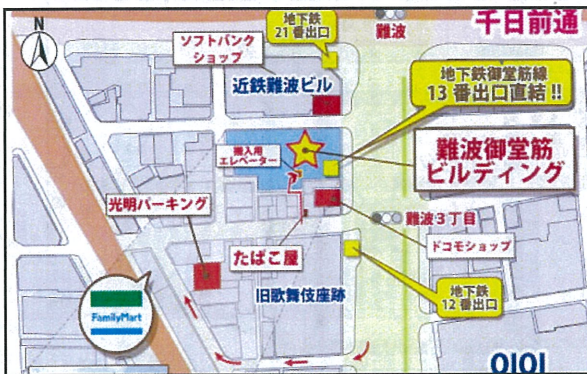

会場案内図

北海道・交流会場

日時 2024年6月4日(火) 14時半～

- 交流会 「TKPガーデンシティ札幌駅前」
住所 北海道札幌市中央区北2条西2-19
(アパホテル TKP 札幌駅前内)
電話 011-806-0051
- 懇親会 「叙々苑 札幌駅前店」
住所 北海道札幌市中央区北三条西3-1-44
ヒューリックスクエア札幌2F
電話 011-223-8989

中部・交流会場

日時 2024年6月10日(月) 14時半～

- 交流会 「じゅうろくプラザ」
住所 岐阜市橋本町1-10-11
電話 058-262-0150
- 懇親会 「桔梗苑 本店」
住所 岐阜県岐阜市加納矢場町2-29
電話 058-272-1881

九州・交流会場

日時 2024年6月20日(木) 14時半～

- 交流会 「鹿児島サンロイヤルホテル」
住所 鹿児島市与次郎1-8-10
電話 099-253-2020
- 懇親会 「焼肉なべしま 与次郎本店」
住所 鹿児島市与次郎1-9-53
電話 099-255-8929

東京・交流会場

日時 2024年6月25日(火) 14時～

○交流会 「快・決いい会議室 HALL A」

住所 東京都新宿区歌舞伎町 2-4-10
KDX 東新宿ビル 3F
電話 0120-019-484

○懇親会 「叙々苑 游玄亭新宿」

住所 東京都新宿区歌舞伎町 1-10-7
叙々苑ビル
電話 03-5285-0089

関西・交流会場

日時 2024年7月1日(月) 14時半～

○交流会 「難波御堂筋ホール」

住所 大阪市中央区難波 4-2-1
難波御堂筋ビルディング
電話 06-6631-8301

○懇親会場 「但馬屋 心齋橋」

住所 大阪市中央区西心齋橋 1-3-3
オー・エム・ホテル日航ビルB 2
電話 06-6281-1129