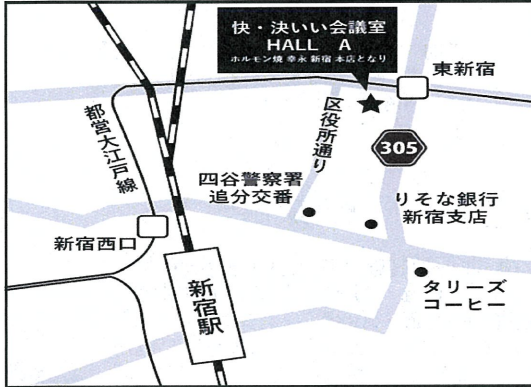

会場案内図

北海道・交流会場

日時 2024年6月4日(火) 14時半～

- 交流会 「TKPガーデンシティ札幌駅前」
住所 北海道札幌市中央区北2条西2-19
(アパホテル TKP 札幌駅前内)
電話 011-806-0051
- 懇親会 「叙々苑 札幌駅前店」
住所 北海道札幌市中央区北三条西3-1-44
ヒューリックスクエア札幌2F
電話 011-223-8989

中部・交流会場

日時 2024年6月10日(月) 14時半～

- 交流会 「じゅうろくプラザ」
住所 岐阜市橋本町1-10-11
電話 058-262-0150
- 懇親会 「桔梗苑 本店」
住所 岐阜県岐阜市加納矢場町2-29
電話 058-272-1881

九州・交流会場

日時 2024年6月20日(木) 14時半～

- 交流会 「鹿児島サンロイヤルホテル」
住所 鹿児島市与次郎1-8-10
電話 099-253-2020
- 懇親会 「焼肉なべしま 与次郎本店」
住所 鹿児島市与次郎1-9-53
電話 099-255-8929

東京・交流会場

日時 2024年6月25日(火) 14時～

○交流会 「快・決いい会議室 HALL A」

住所 東京都新宿区歌舞伎町 2-4-10
KDX 東新宿ビル 3F
電話 0120-019-484

○懇親会 「叙々苑 游玄亭新宿」

住所 東京都新宿区歌舞伎町 1-10-7
叙々苑ビル
電話 03-5285-0089

関西・交流会場

日時 2024年7月1日(月) 14時半～