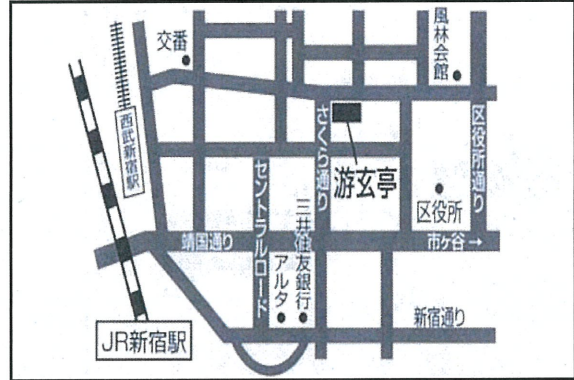

- 交流会 「じゅうろくプラザ」
住所 岐阜市橋本町1-10-11
電話 058-262-0150
- 懇親会 「桔梗苑 本店」
住所 岐阜県岐阜市加納矢場町2-29
電話 058-272-1881

九州・交流会場

日時 2024年6月20日(木) 14時半～

- 交流会 「鹿児島サンロイヤルホテル」
住所 鹿児島市与次郎1-8-10
電話 099-253-2020
- 懇親会 「焼肉なべしま 与次郎本店」
住所 鹿児島市与次郎1-9-53
電話 099-255-8929

東京・交流会場

日時 2024年6月25日(火) 14時～

○交流会 「快・決いい会議室 HALL A」

住所 東京都新宿区歌舞伎町 2-4-10
KDX 東新宿ビル 3F
電話 0120-019-484

○懇親会 「叙々苑 游玄亭新宿」

住所 東京都新宿区歌舞伎町 1-10-7
叙々苑ビル
電話 03-5285-0089

関西・交流会場

日時 2024年7月1日(月) 14時半～

○交流会 「難波御堂筋ホール」

住所 大阪市中央区難波 4-2-1
難波御堂筋ビルディング
電話 06-6631-8301

○懇親会場 「但馬屋 心齋橋」

住所 大阪市中央区西心齋橋 1-3-3
オー・エム・ホテル日航ビルB 2
電話 06-6281-1129